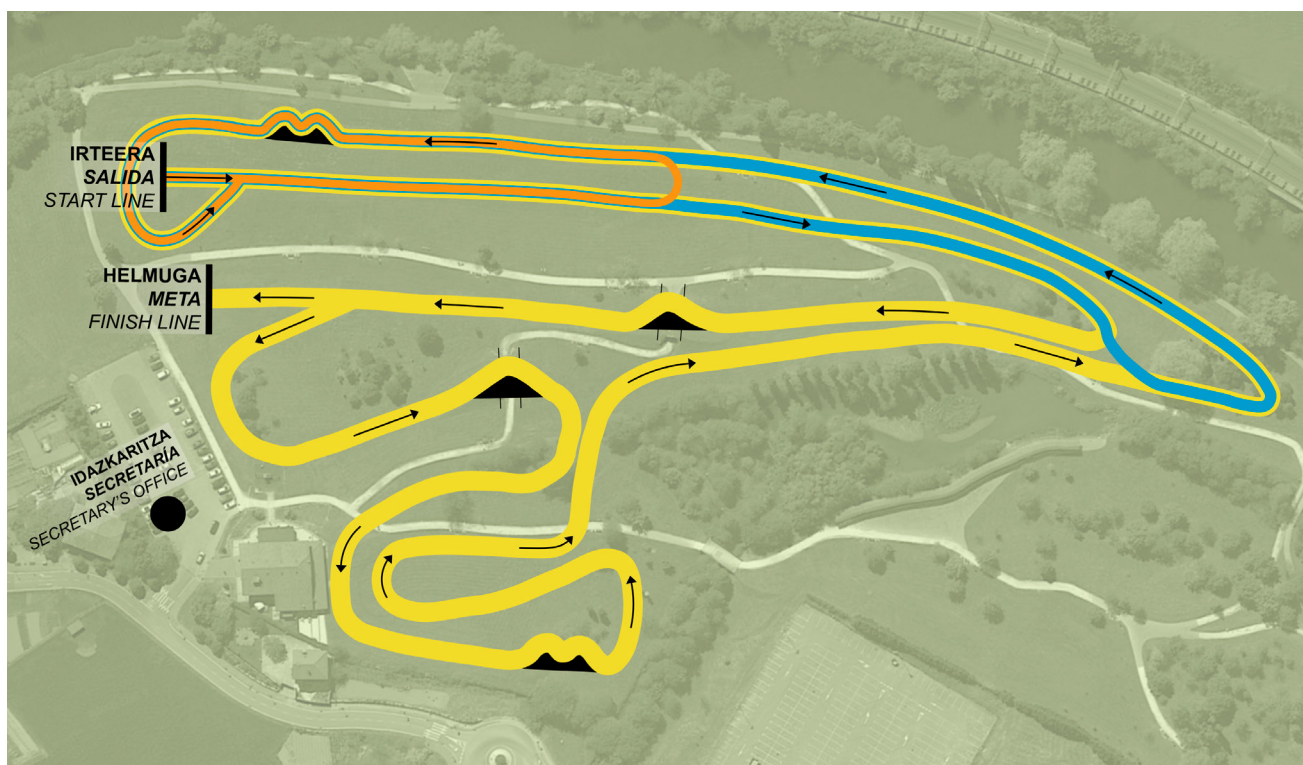

68 CROSS ZORNOTZA INTERNACIONAL

2022 / 10 / 23

RECORRIDO

Vuelta A

2.000 m

Vuelta B

850 m

Vuelta C

420 m

Tramo salida a meta (SM)

700 m