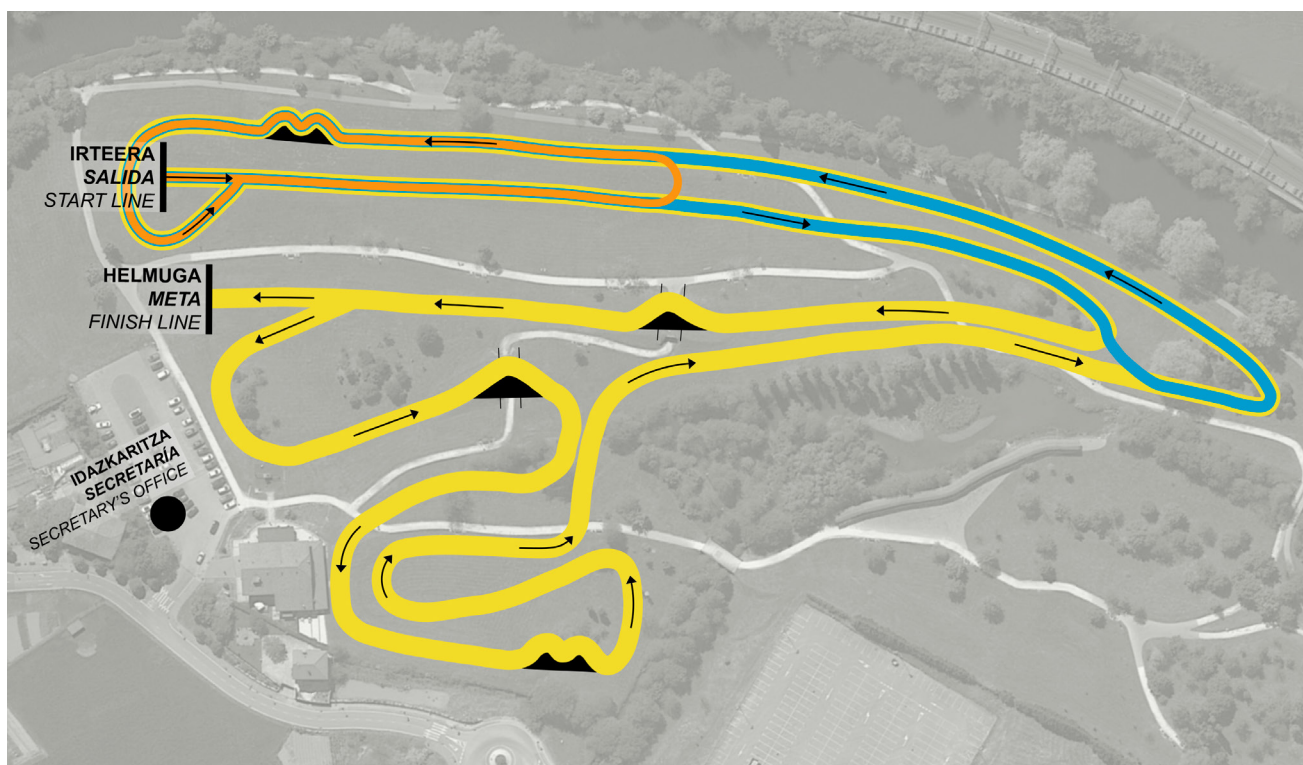

68 CROSS ZORNOTZA INTERNACIONAL

2022 / 10 / 23

IBILBIDEA

A itzulia

2.000 m

B itzulia

850 m

C itzulia

420 m

Irteera-helmuga tarte (SM)

700 m